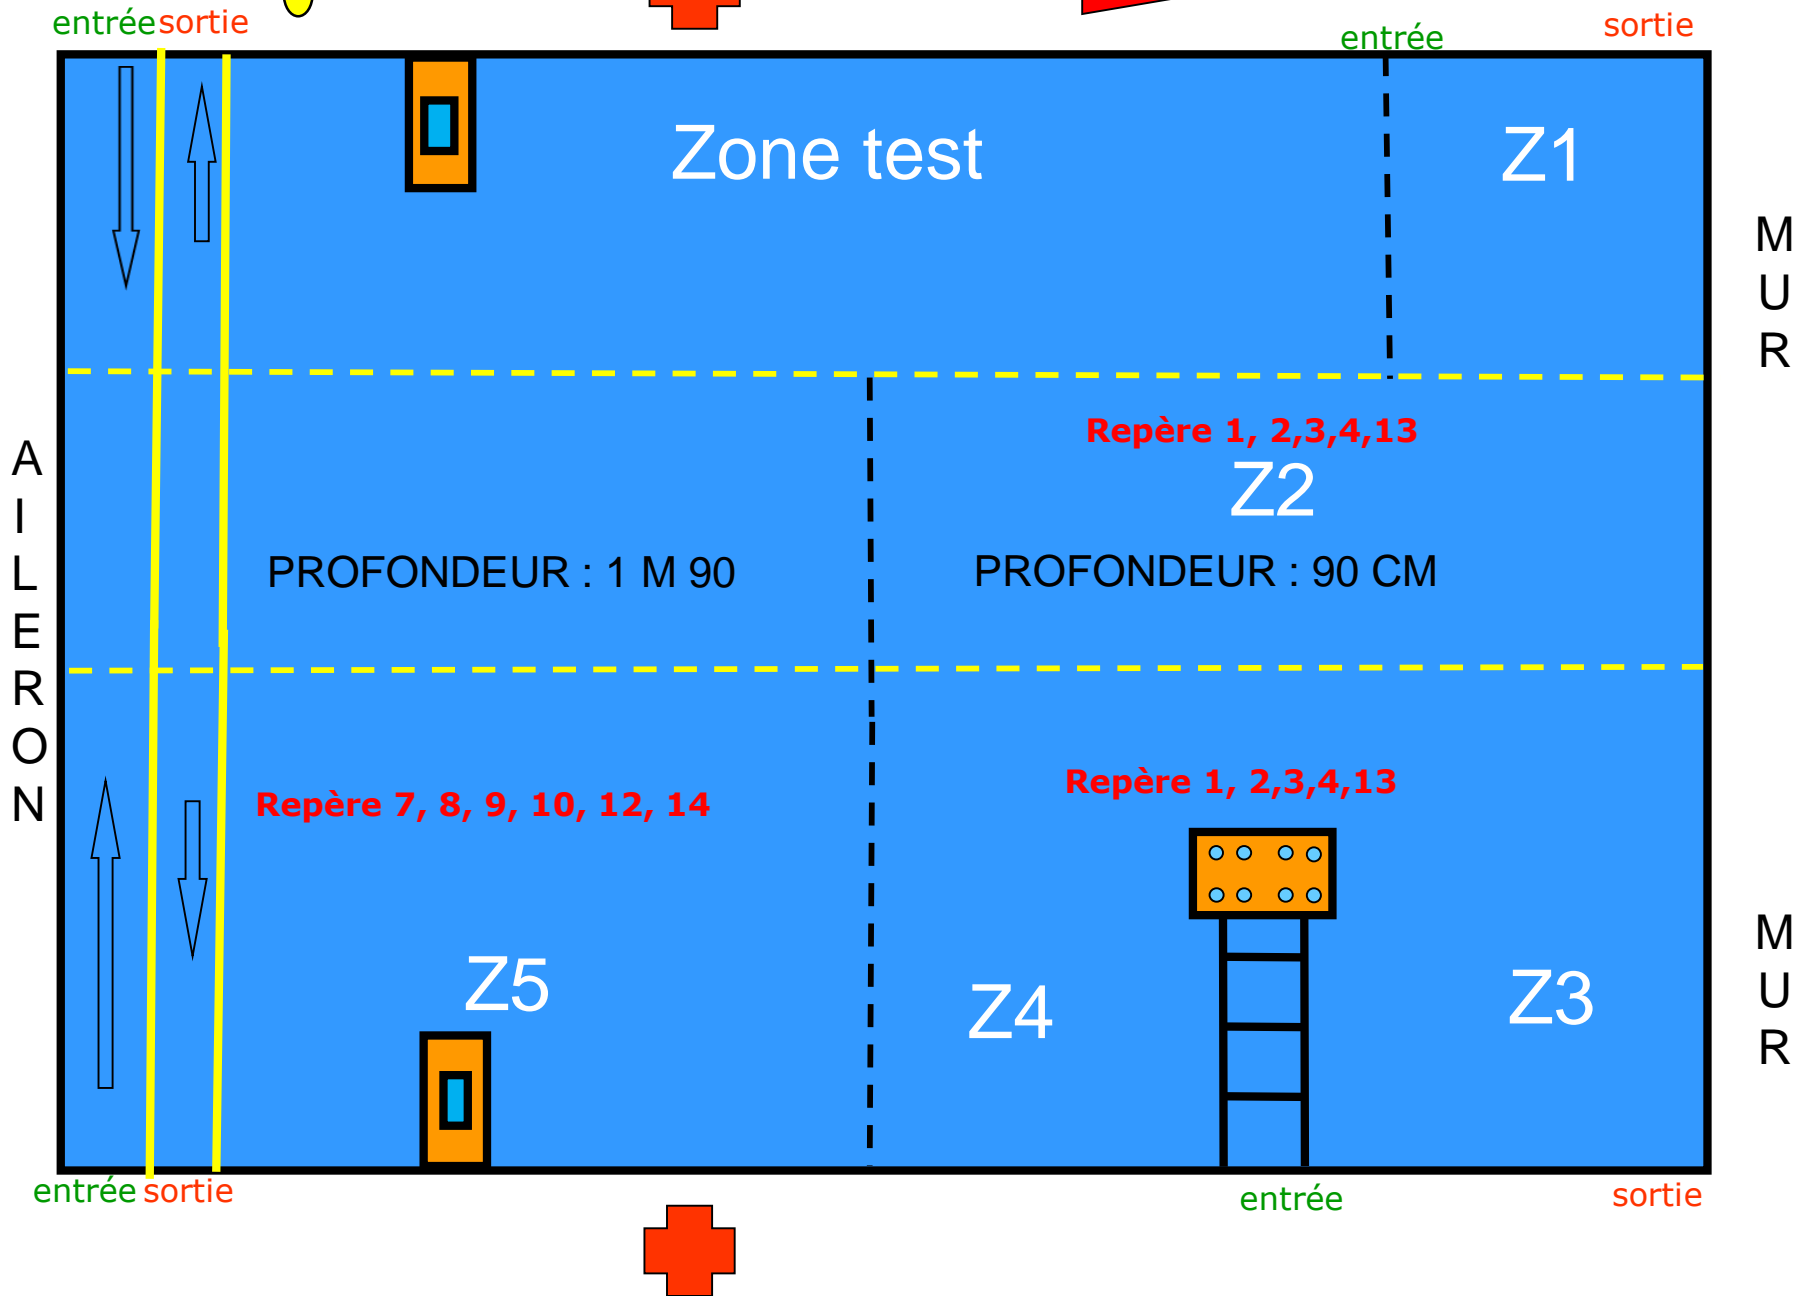

PROJET CE2 évaluation certificative

Toboggan

Grandes lignes d'eau

Ponceau

Perche de 6M
avec flotteurs

Tapis à trous

Tapis long

**DEPLACEMENT
IMMERSION
ENTREE**

Thème principal
de la zone

Cage

Sens de déplacement
des élèves

Echelle immergée

Chaise haute M.N.S

Echelle immergée

Petits anneaux

Cerceaux immergés