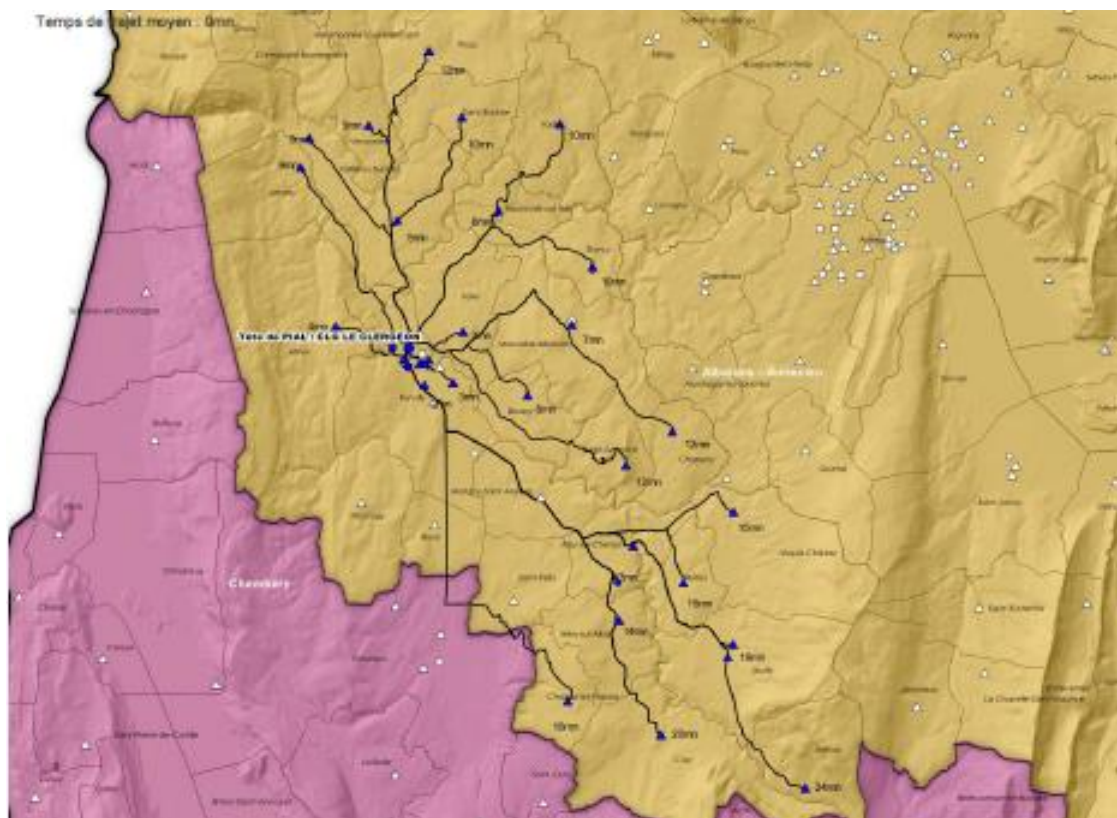

Dominique Bouvier-Belleville ash74-rumilly@ac-grenoble.fr 06 15 65 08 35

Liste des établissements rattachés au PIAL

ÉCOLES

ALBY-SUR-CHÉРАН	LE BOURG	E.P.PU
ALLÈVES		E.E.PU
BOUSSY		E.E.PU
CHAINAZ-LES-FRASSES		E.E.PU
CHAPEIRY		E.M.PU
CUSY		E.E.PU
CUSY		E.M.PU
ÉTERCY		E.P.PU
GRUFFY	GEORGES DUFFAUD	E.E.PU
GRUFFY	INTERCOMMUNALE	E.M.PU
HAUTEVILLE-SUR-FIER	CHRISTINE JANIN	E.P.PU
HÉRY-SUR-ALBY	SIMONE VEIL	E.E.PU
LORNAY		E.P.PU
MARCELLAZ-ALBANAIS		E.P.PU
MOYE	JEAN DEVANCE	E.P.PU
MÛRES		E.E.PU
RUMILLY	ALBERT ANDRE LEON BAILLY	E.E.PU
RUMILLY	CENTRE	E.M.PU
RUMILLY	CHAMP DU COMTE	E.M.PU
RUMILLY	LES PRES RIANTS	E.M.PU
RUMILLY	RENE DARMET	E.E.PU
RUMILLY	JOSEPH BÉARD	E.P.PU
SAINT-EUSÈBE		E.P.PU
SAINT-SYLVESTRE		E.E.PU
SALES		E.P.PU
THUSY		E.P.PU
VALLIÈRES- SUR-FIER	VAL-DE-FIER	E.P.PU
VALLIÈRES- SUR-FIER	VALLIÈRES	E.P.PU
VAULX		E.P.PU
VERSONNEX		E.P.PU
VIUZ-LA-CHIÉSAZ		E.P.PU