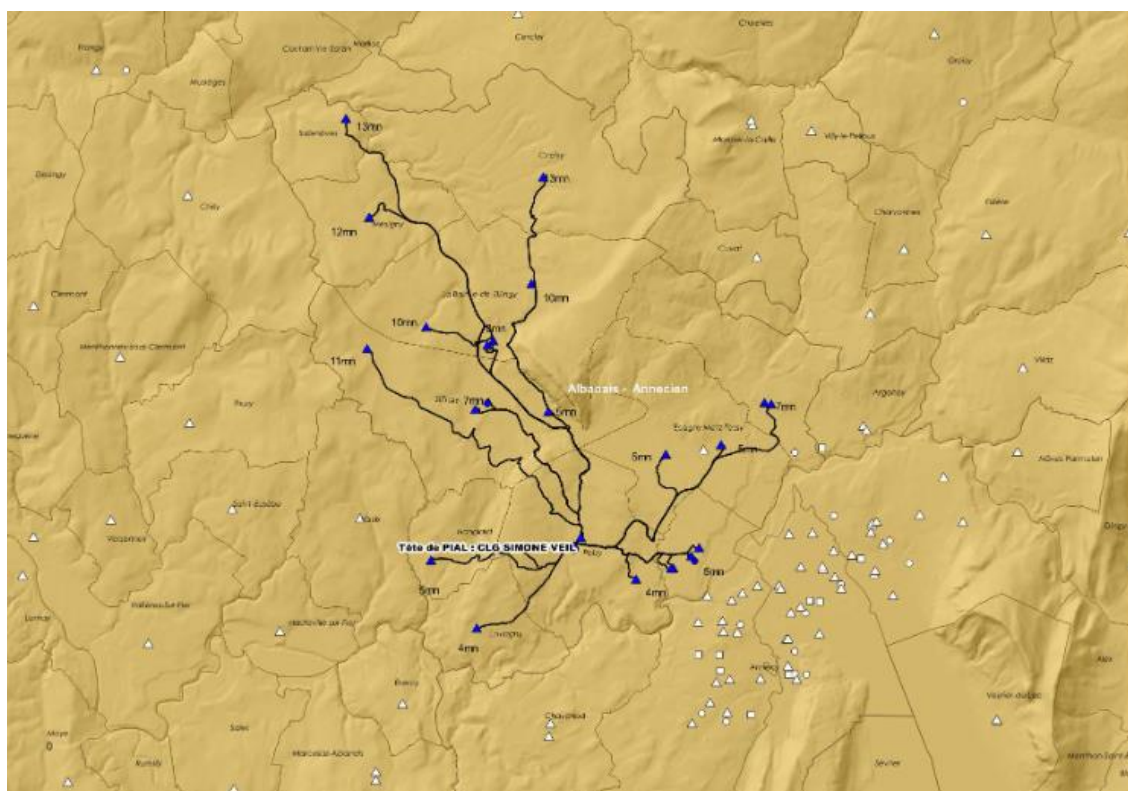

Delphine Grély

ce.la74-IEN-Anancy-III@ac-grenoble.fr

REFERENTS

Coordonnateur PIAL

AESH Référent
Virginie Chautemps

Enseignant référent

Roxane Brachet ash74-annecy-nord@ac-grenoble.fr 06 28 22 85 71

Etablissement tête de PIAL : Collège Simone Veil UAI : 0741699V

Principale : Gwenaëlle Pigault– 04 50 08 15 40

Liste des établissements rattachés au PIAL

ECOLES

| | | |
|----------------------|-----------------------------|--------|
| CHOISY | | E.P.PU |
| ÉPAGNY METZ-TESSY | DE LA TUILERIE – EPAGNY | E.P.PU |
| ÉPAGNY METZ-TESSY | DE LA GRENETTE – METZ-TESSY | E.P.PU |
| LA BALME-DE-SILLINGY | AVULLY | E.P.PU |
| LA BALME-DE-SILLINGY | LE MARAIS | E.E.PU |
| LA BALME-DE-SILLINGY | LE MARAIS | E.M.PU |
| LA BALME-DE-SILLINGY | VINCY | E.P.PU |
| LOVAGNY | | E.P.PU |
| MÉSIGNY | | E.P.PU |
| MEYTHET | CENTRE | ELEM |
| MEYTHET | CENTRE | E.M.PU |
| MEYTHET | COTFA | E.E.PU |
| MEYTHET | COTFA | E.M.PU |
| NONGLARD | | E.P.PU |
| POISY | CHEF LIEU | E.P.PU |
| POISY | BRASSILLY | E.P.PU |
| POISY | DU PARC | E.P.PU |
| PRINGY | | E.M.PU |
| PRINGY | | E.E.PU |
| SALLENÔVES | | E.P.PU |
| SILLINGY | LA COMBE | E.E.PU |
| SILLINGY | CHAUMONTET | E.P.PU |
| SILLINGY | CHEF LIEU | E.P.PU |