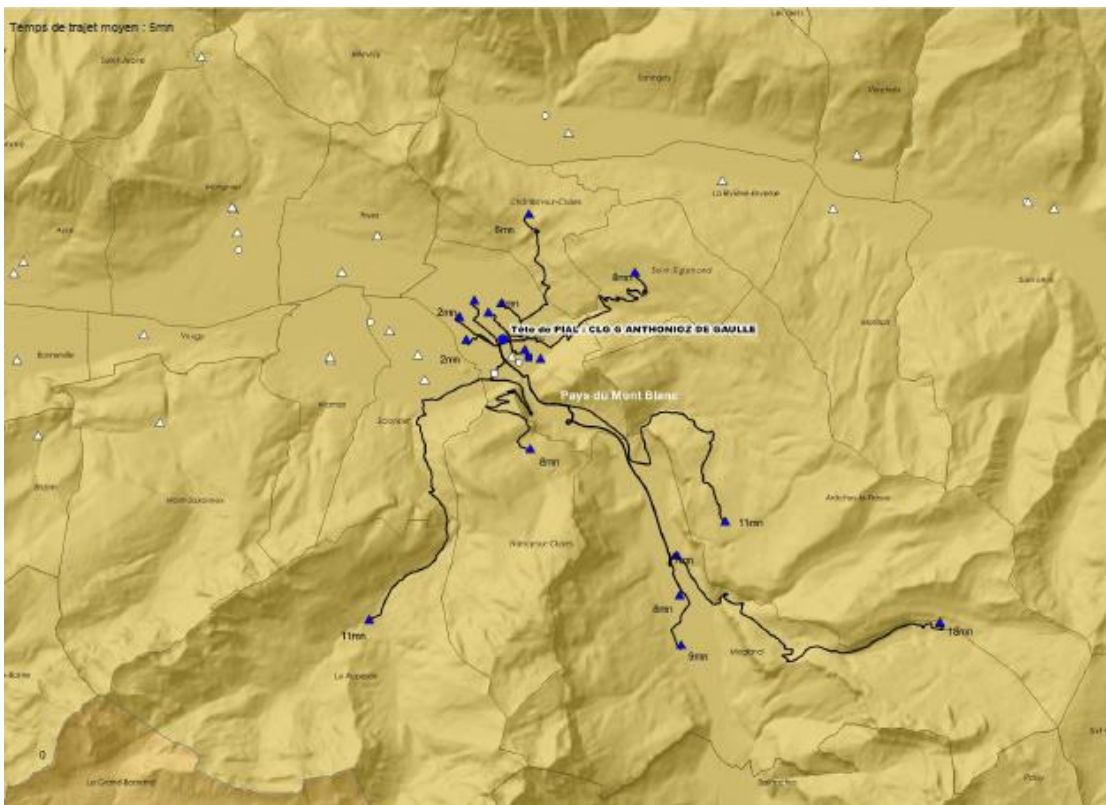

Liste des établissements rattachés au PIAL

ECOLES

ARÂCHES-LA-FRASSE	FLAINE	E.E.PU
ARÂCHES-LA-FRASSE	SERVERAY	E.P.PU
CHÂTILLON-SUR-CLUSES		E.P.PU
CLUSES	LA SARDAGNE	E.P.PU
CLUSES	LAURENT MOLLIEUX	E.E.PU
CLUSES	LAURENT MOLLIEUX	E.M.PU
CLUSES	LE NOIRET	E.P.PU
CLUSES	LES EWUES 1	E.P.PU
CLUSES	LES EWUES 2	E.P.PU
CLUSES	MESSY	E.P.PU
LE REPOSOIR	PRALONG	E.P.PU
MAGLAND		E.E.PU
MAGLAND	GRAVIN	E.E.PU
MAGLAND	DU VAL D'ARVE	E.M.PU
NANCY-SUR-CLUSES		E.E.PU
SAINT-SIGISMOND	TOM MOREL	E.E.PU