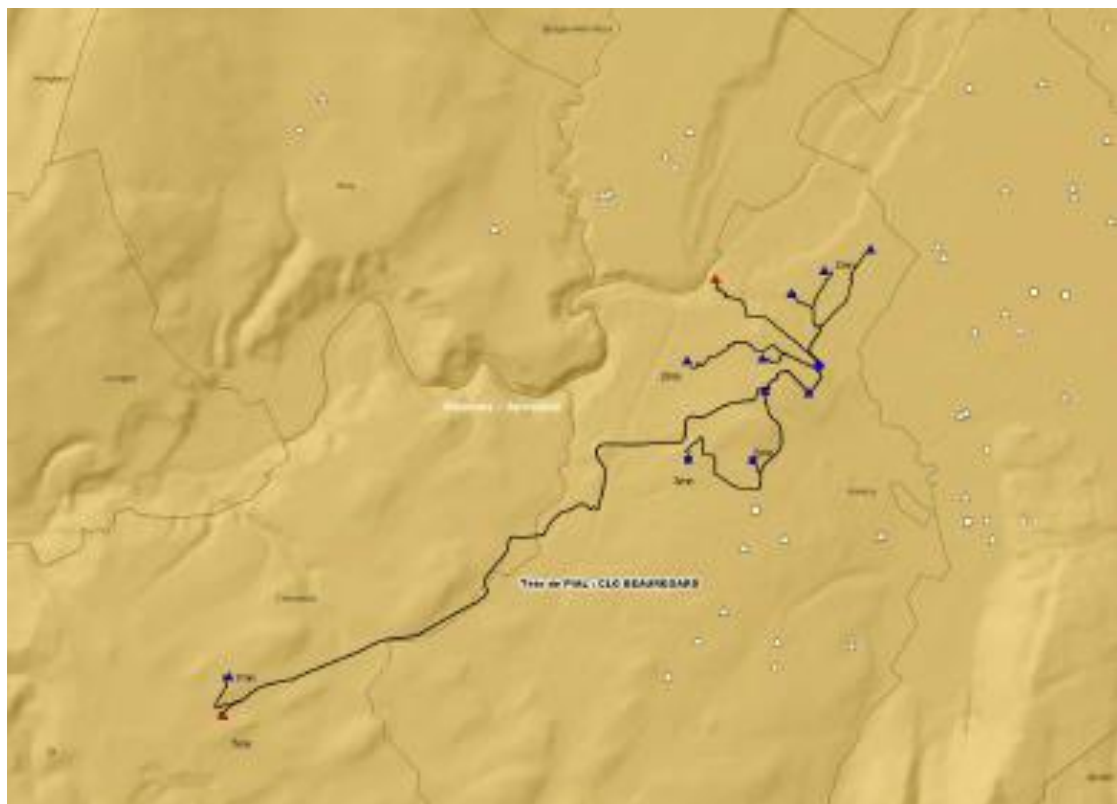

PIAL BEAUREGARD CRAN GEVRIER

CO-PILOTES

Etablissement tête de PIAL

Collège Beauregard

Chef d'établissement :

Laurent Bruyas

ce.0740274W@ac-grenoble.fr

IEN Annecy I (sud)

Cédric Mayol

ce.la74-IEN-Annecy-I@ac-grenoble.fr

REFERENTS

Coordonnateur PIAL

Laurent Bourgain

AESH Référent

Emilie Jukiri

Enseignant référent

Aurélie Bastian ash74-cran@ac-grenoble.fr 06 28 2239 93