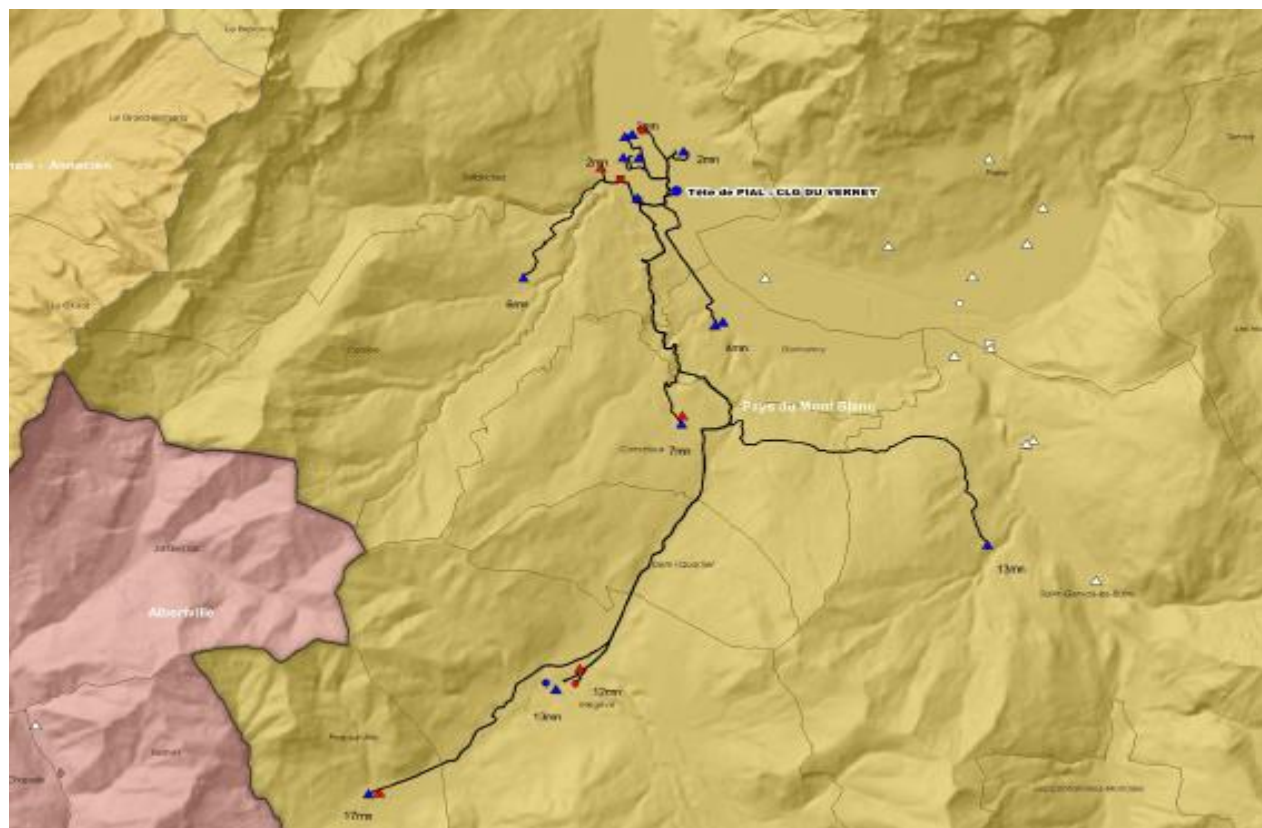

PIAL DU VERNEY - SALLANCHES

CO-PILOTES

Etablissement tête de PIAL
Collège du Verney – Sallanches

Chef d'établissement :
Valérie Dubois - Espirito
ce.07400039R@ac-grenoble.fr

IEN Saint Gervais

Sophie Gallineau
ce.la74-IEN-Passy@ac-grenoble.fr

REFERENTS

Coordonnateur PIAL
Nathalie Gex

AESH Référent
Alain Ballatore

Enseignant référent

Marie-Claire Cridelich ash74-passy@ac-grenoble.fr 06 15 65 78 90