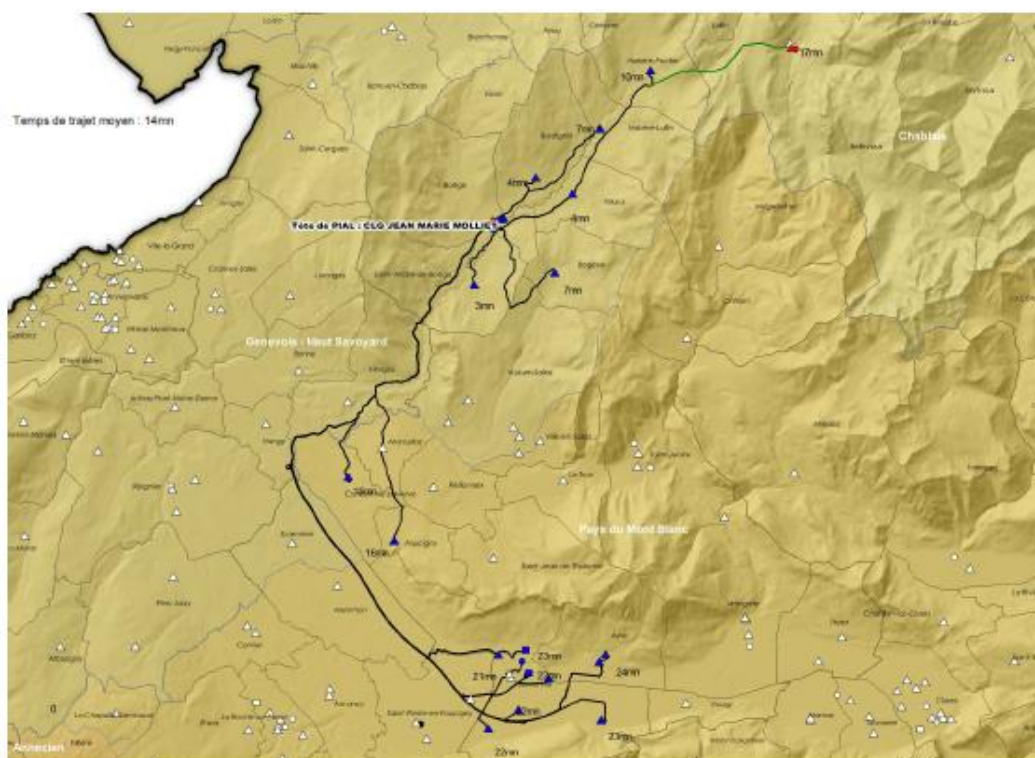

Etablissement tête de PIAL : Collège Jean-Marie Molliet- UAI : 0740048A

Principale : Béatrice Collomb - 04 50 39 11 88

Liste des établissements rattachés au PIAL

ECOLES

AYSE	LUCIE AUBRAC	E.E.PU
AYSE	CLOS CHABAUD	E.M.PU
BOEGE		E.E..PU
BOEGE		E.M.PU
BOGEVE		E.P.PU
BONNEVILLE	LE BOUCHET	E.P.PU
BONNEVILLE	PONTCHY DESSY	E.P.PU
BONNEVILLE	THUET	E.P.PU
BONNEVILLE	LES ILES	E.P.PU
BONNEVILLE	ANGELE ET JULES NICOLLET	E.P.PU
BURDIGNIN		E.E.PU
CONTAMINE-SUR-ARVE	CHÂTEAU DE VILLY	E.P.PU
FAUCIGNY		E.E.PU
HABERE LULLIN		E.P.PU
HABERE POCHE		E.P.PU
SAINT ANDRE DE BOEGE		E.E.PU
VILLARD	LUC FORTIN	E.P.PU