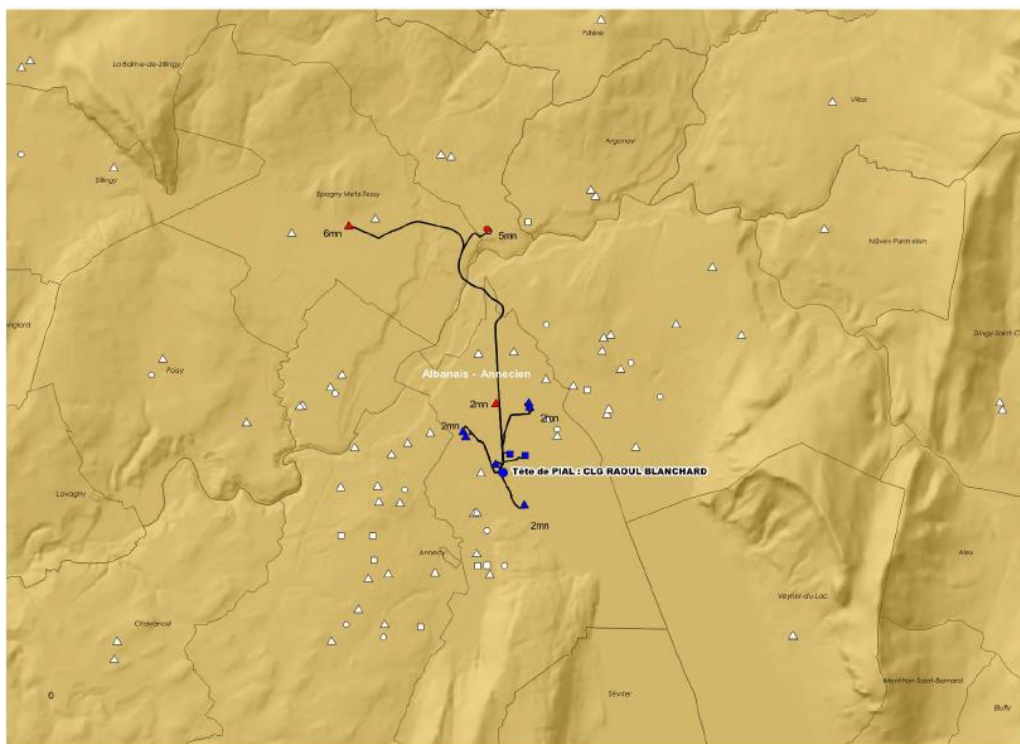

Delphine Grély

ce.la74-IEN-Anancy-III@ac-grenoble.fr

REFERENTS

Coordonnateur PIAL

AESH Référent
Cristian Marchetti

Enseignant référent

Valérie Carella ash74-annecy-centre@ac-grenoble.fr 06 28 22 85 71

Etablissement tête de PIAL : Collège Raoul Blanchard UAI : 0740929H