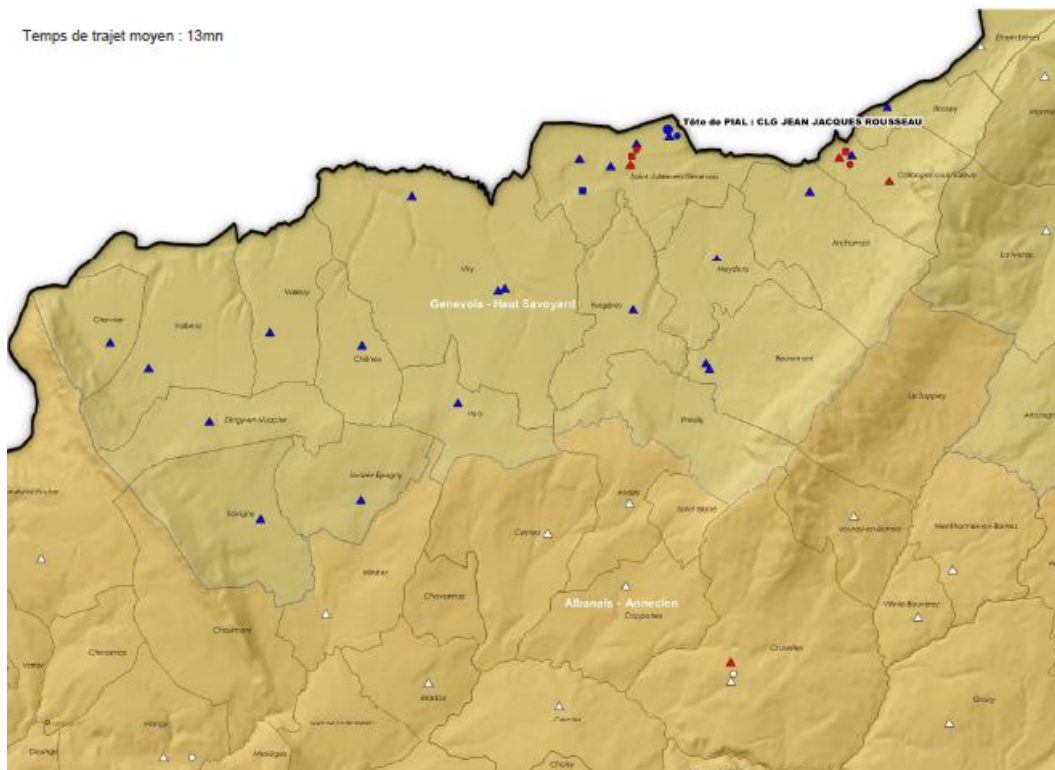

REFERENTS

Coordonnateur PIAL
Nathalie Schultz

AESH Référent
Laurence Dragon

Enseignant référent

Mazarine Miran ash74-stjulien@ac-grenoble.fr 06 25 68 99 96

Temps de trajet moyen : 13mn

Etablissement tête de PIAL : Collège Jean Jacques Rousseau UAI : 0741419R

Principal : Elisabeth Barros – 04 50 49 33 43

Liste des établissements rattachés au PIAL

ECOLE

ARCHAMPS		E.E.PU
BEAUMONT	BEAUPRE	E.E.PU
BEAUMONT	BEAUPRE	E.M.PU
BOSSEY		E.P.PU
CHENEX		E.P.PU
CHEVRIER		E.P.PU
COLLONGES-SOUS-SALÈVE	CHARLES PERRAULT	E.P.PU
DINGY-EN-VUACHE		E.P.PU
FEIGERES	EDOUARD VUAGNAT	E.P.PU
JONZIER-ÉPAGNY		E.E.PU
NEYDENS		E.P.PU
SAINT-JULIEN-EN-GNEVOIS	NELSON MANDELA	E.P.PU
SAINT-JULIEN-EN-GNEVOIS	LES PRES DE LA FONTAINE	E.P.PU
SAINT-JULIEN-EN-GNEVOIS	THAIRY	E.E.PU
SAINT-JULIEN-EN-GNEVOIS	L'ÉTOILE FILANTE	E.P.PU
SAINT-JULIEN-EN-GNEVOIS	PUY ST MARTIN	E.P.PU
SAVIGNY		E.P.PU
VALLEIRY	LES PRIMEVERES	E.P.PU
VERS		E.P.PU
VIRY	MARIANNE COHN	E.E.PU
VIRY	MALAGNY	E.E.PU
VIRY	LES GOMMETTES	E.M.PU
VULBENS		E.P.PU