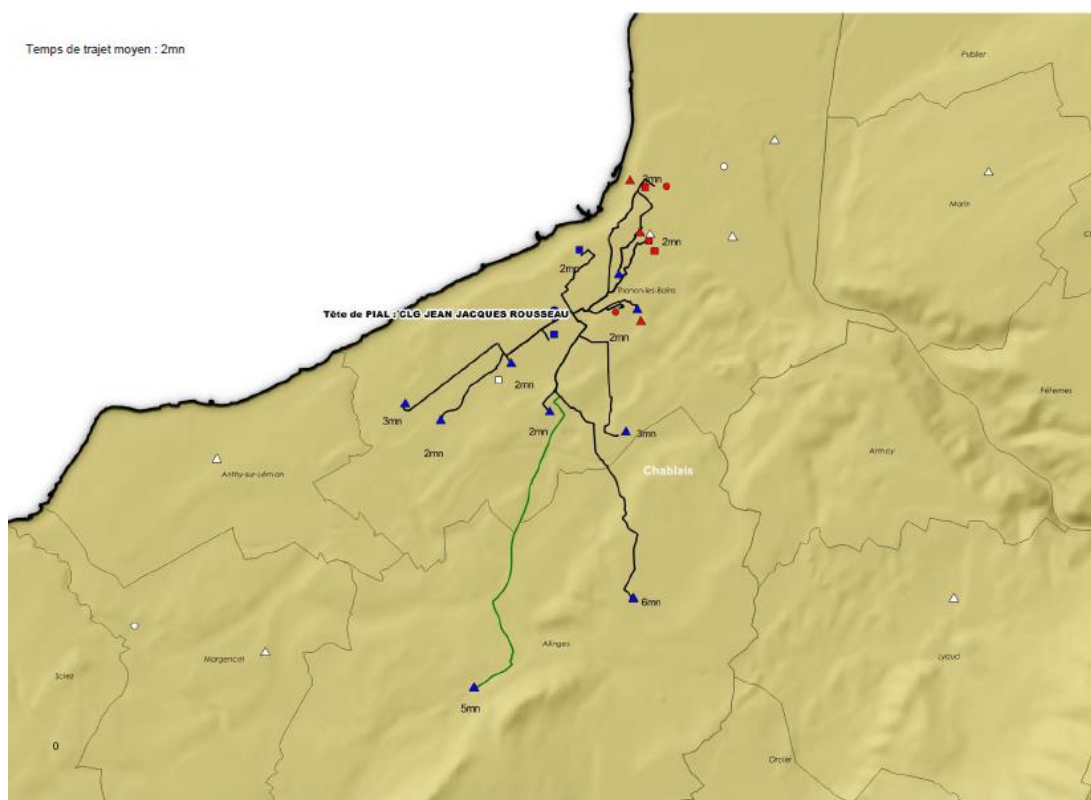

ce.la74-IEN-Thonon-les-Bains@ac-grenoble.fr

REFERENTS

Coordonnateur PIAL

Thierry Quehen

AESH Référent

Christel MAridor

Enseignant référent

Florine DELAUNAY ash74-thonon-ouest@ac-grenoble.fr 06 27 32 57 53

Liste des établissements rattachés au PIAL

ECOLE

| | | |
|-------------------------|--------------------|---------------|
| ALLINGES | LA CHAVANNE | E.P.PU |
| THONON-LES-BAINS | LA SOURCE | E.M.PU |
| THONON-LES-BAINS | LA GRANGETTE | E.E.PU |
| THONON-LES-BAINS | LA GRANGETTE | E.M.PU |
| THONON-LES-BAINS | LES ARTS | E.P.PU |
| THONON-LES-BAINS | LES CHARMILLES | E.M.PI |
| THONON-LES-BAINS | LETROZ | E.P.PU |
| THONON-LES-BAINS | MORILLON | E.P.PU |