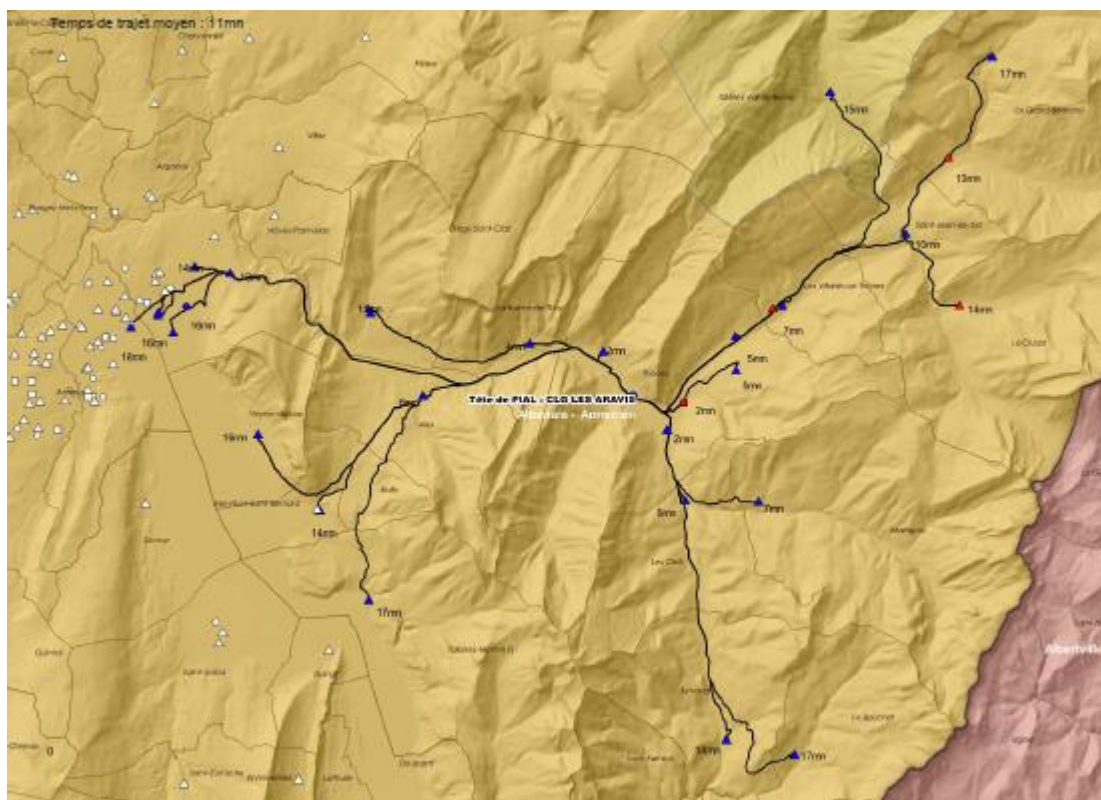

Jocelyne Pini ash74-annecy-est@ac-grenoble.fr 06 28 22 42 96

Liste des établissements rattachés au PIAL

ECOLE

ALEX		E.P.PU
ANNECY	PARMELAN - SALOMONS	E.P.PU
ANNECY-LE-VIEUX	COLOVRY	E.P.PU
ANNECY-LE-VIEUX	LES GLAISINS	E.E.PU
ANNECY-LE-VIEUX	LES POMMARIES	E.E.PU
ANNECY-LE-VIEUX	LES POMMARIES	E.M.PU
ANNECY-LE-VIEUX	SUR LES BOIS	E.E.PU
DINGY-SAINT-CLAIR		E.E.PU
DINGY-SAINT-CLAIR		E.M.PU
ENTREMONT	TOM MOREL	E.P.PU
LA BALME-DE-THUY		E.P.PU
LE BOUCHET		E.E.PU
LE GRAND-BORNAND	DE LA PLACE	E.E.PU
LES CLEFS		E.P.PU
LES VILLARDS-SUR-THÔNES		E.P.PU
MANIGOD	PIERRE BOZON LEYDIER	E.P.PU
MENTHON-SAINT-BERNARD	CLOS CHEVALLIER	E.P.PU
SAINT-JEAN-DE-SIXT		E.P.PU
SERRAVAL		E.P.PU
TALLOIRES		E.P.PU
THÔNES	ARTHUR THURIN	E.P.PU
THÔNES	DE GLAPIGNY	E.E.PU
THÔNES	DE THUY	E.E.PU
THÔNES	DE LA VACHERIE	E.E.PU
VEYRIER-DU-LAC	ALICE DELEAN	E.E.PU
VEYRIER-DU-LAC	ALICE DELEAN	E.M.PU