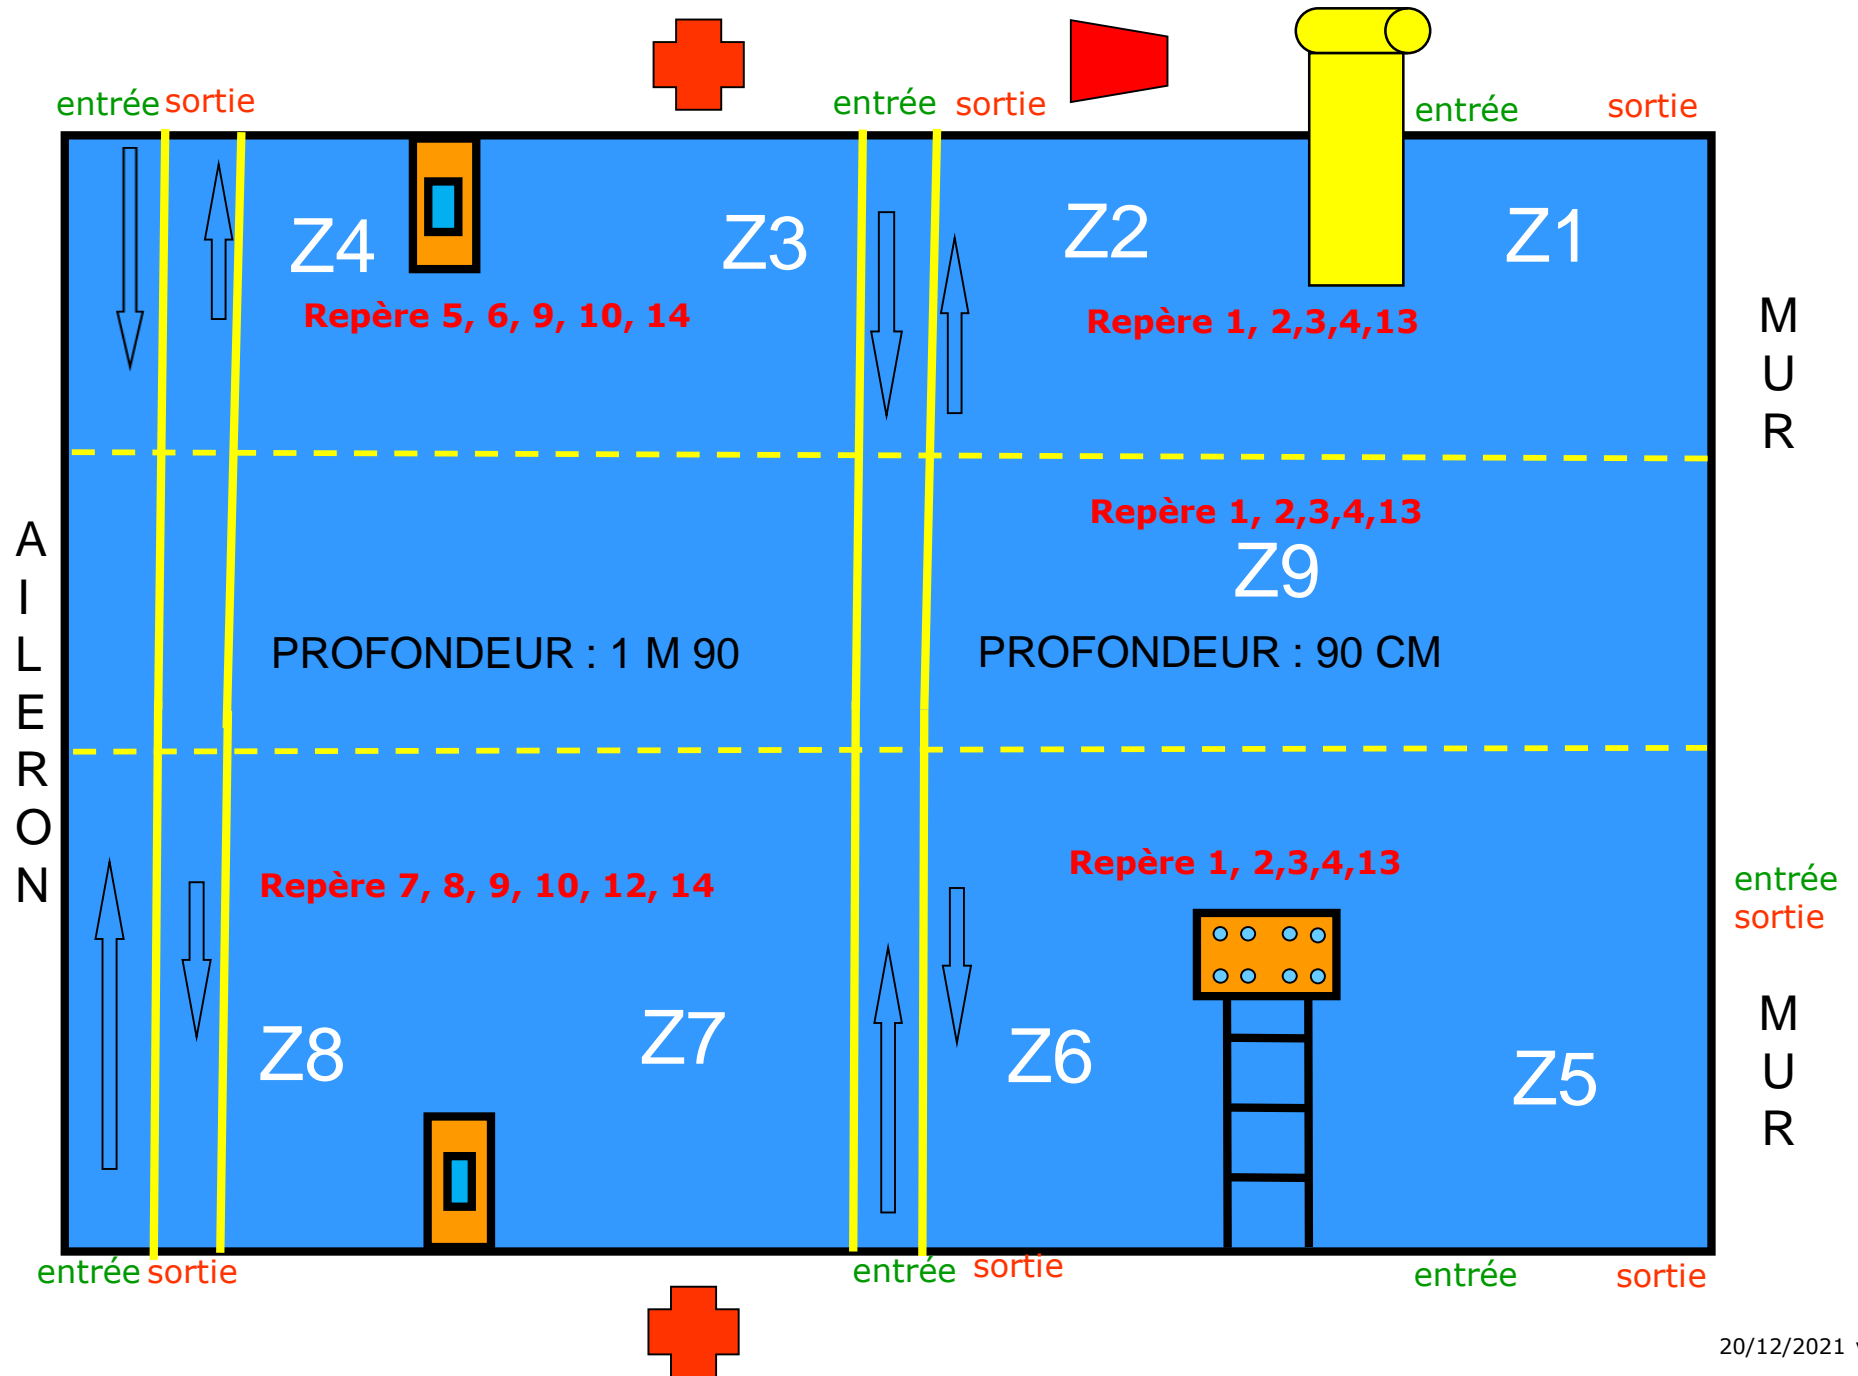

PROJET CP-CE1 évaluation diagnostique

Toboggan

Grandes lignes d'eau

Ponceau

Perche de 6M
avec flotteurs

Tapis à trous

Tapis long

**DEPLACEMENT
IMMERSION
ENTREE**

Thème principal
de la zone

Cage

Sens de déplacement
des élèves

Echelle immergée

Chaise haute M.N.S

Echelle immergée

Cerceaux immergés

Petits anneaux