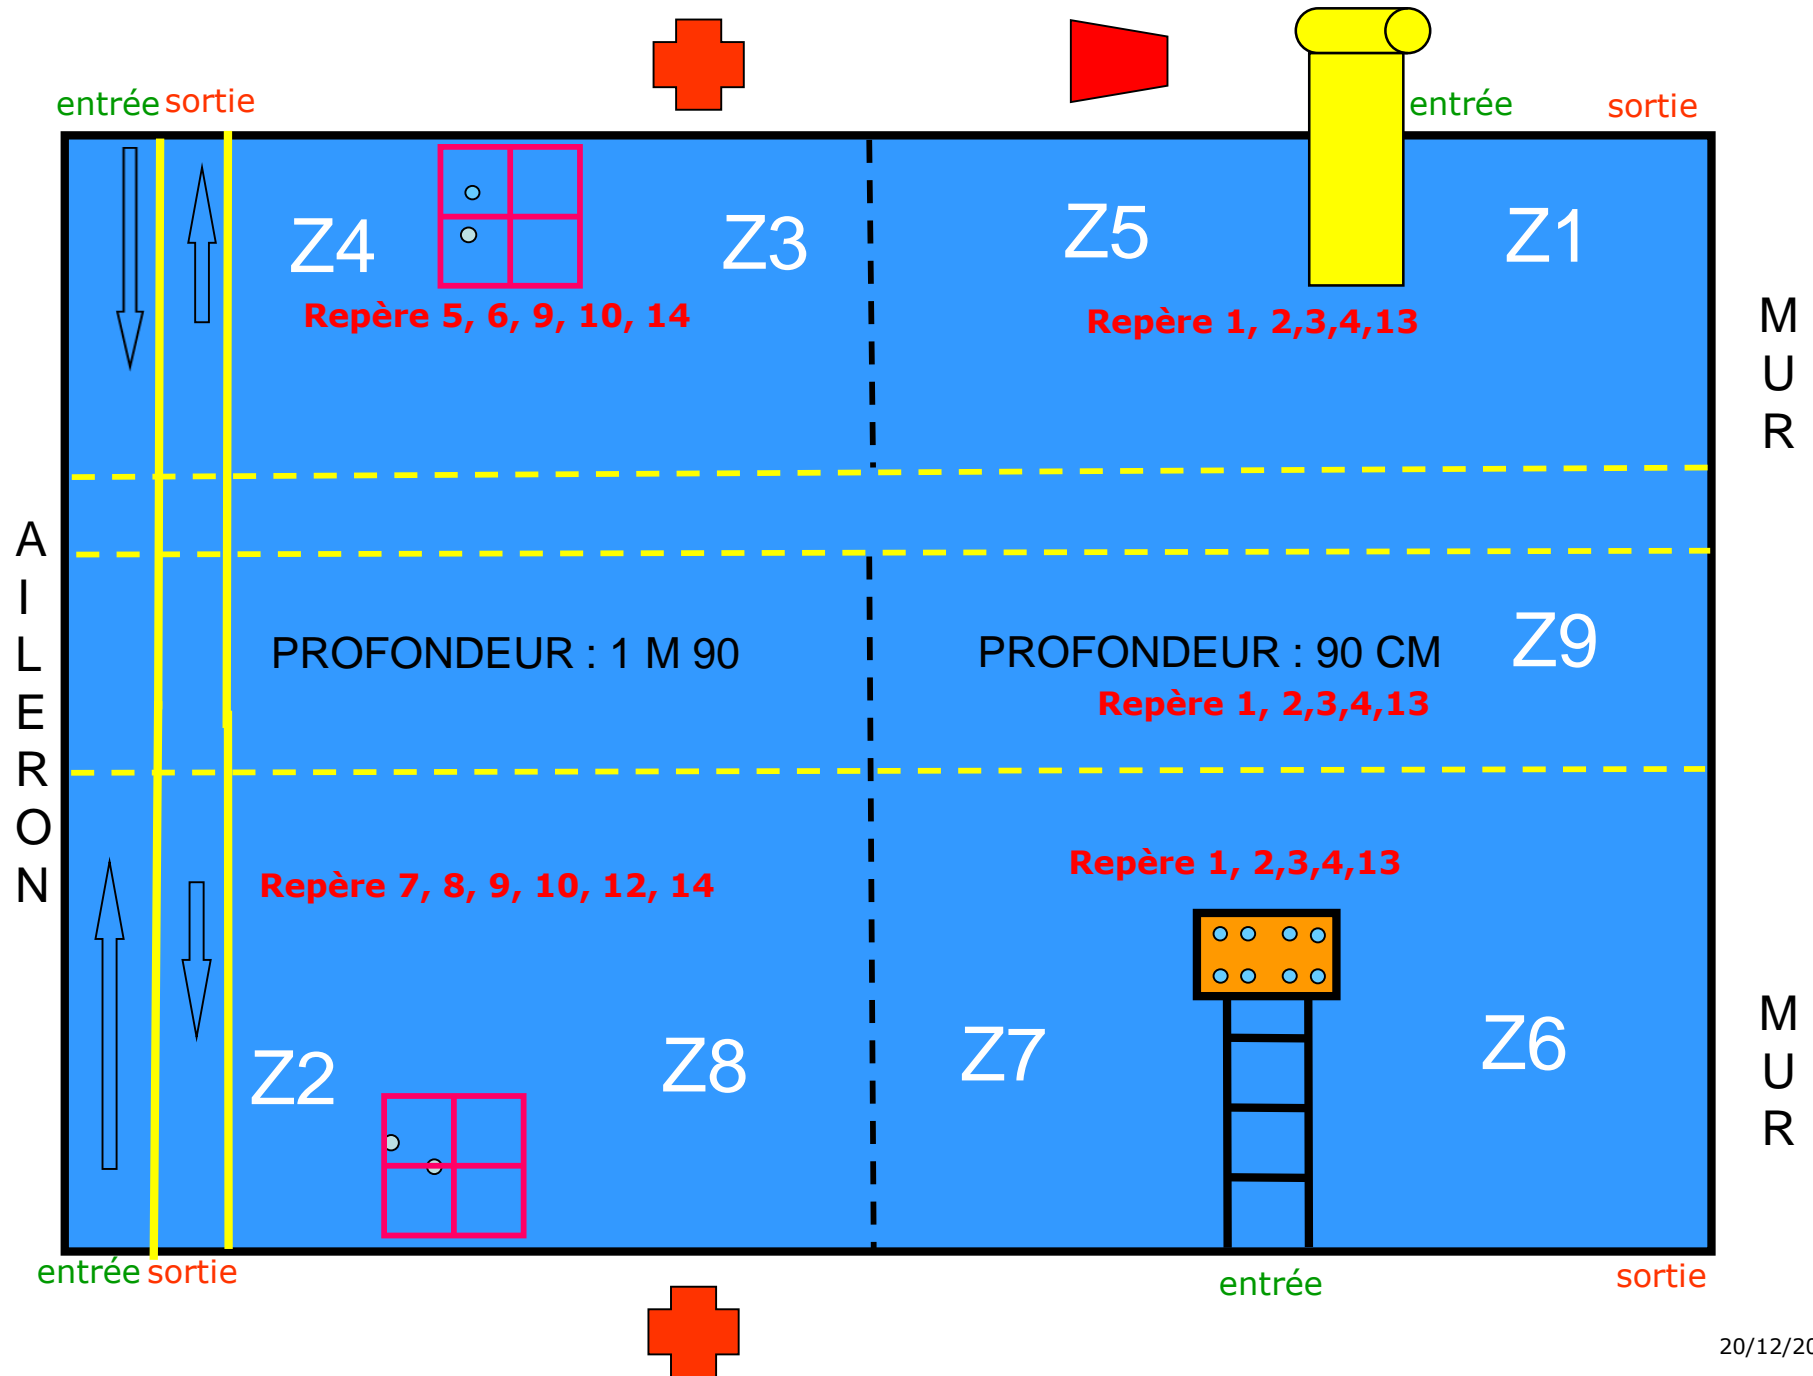

PROJET CE2

Toboggan

Grandes lignes d'eau

Ponceau

Perche de 6M
avec flotteurs

Tapis à trous

Tapis long

**DEPLACEMENT
IMMERSION
ENTREE**

Thème principal
de la zone

Cage

Sens de déplacement
des élèves

Echelle immergée

Chaise haute M.N.S

Echelle immergée

Petits anneaux

Cerceaux immergés