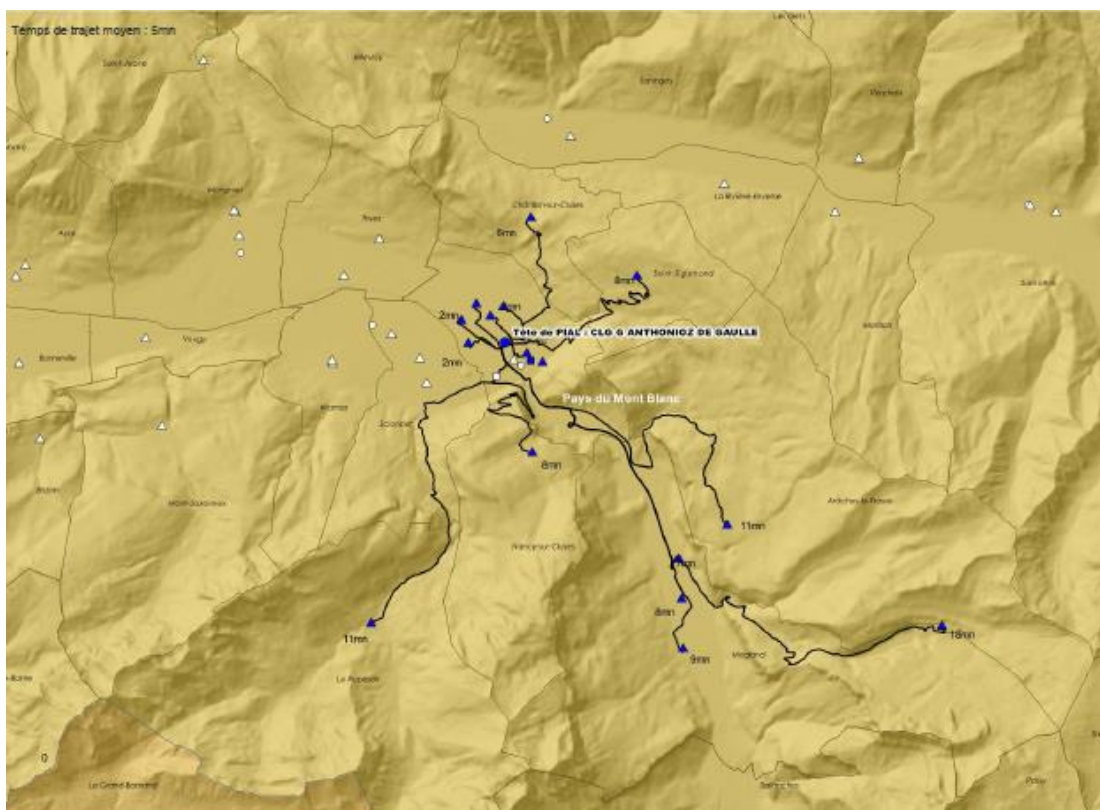

Liste des établissements rattachés au PIAL

ECOLES

ARÂCHES-LA-FRASSE	FLAINE	E.E.PU
ARÂCHES-LA-FRASSE	SERVERAY	E.P.PU
CHÂTILLON-SUR-CLUSES		E.P.PU
CLUSES	LA SARDAGNE	E.P.PU
CLUSES	LAURENT MOLLIEX	E.E.PU
CLUSES	LAURENT MOLLIEX	E.M.PU
CLUSES	LE NOIRET	E.P.PU
CLUSES	LES EWUES 1	E.P.PU
CLUSES	LES EWUES 2	E.P.PU
CLUSES	MESSY	E.P.PU
LE REPOSOIR	PRALONG	E.P.PU
MAGLAND		E.E.PU
MAGLAND	GRAVIN	E.E.PU
MAGLAND	DU VAL D'ARVE	E.M.PU
NANCY-SUR-CLUSES		E.E.PU
SAINT-SIGISMOND	TOM MOREL	E.E.PU