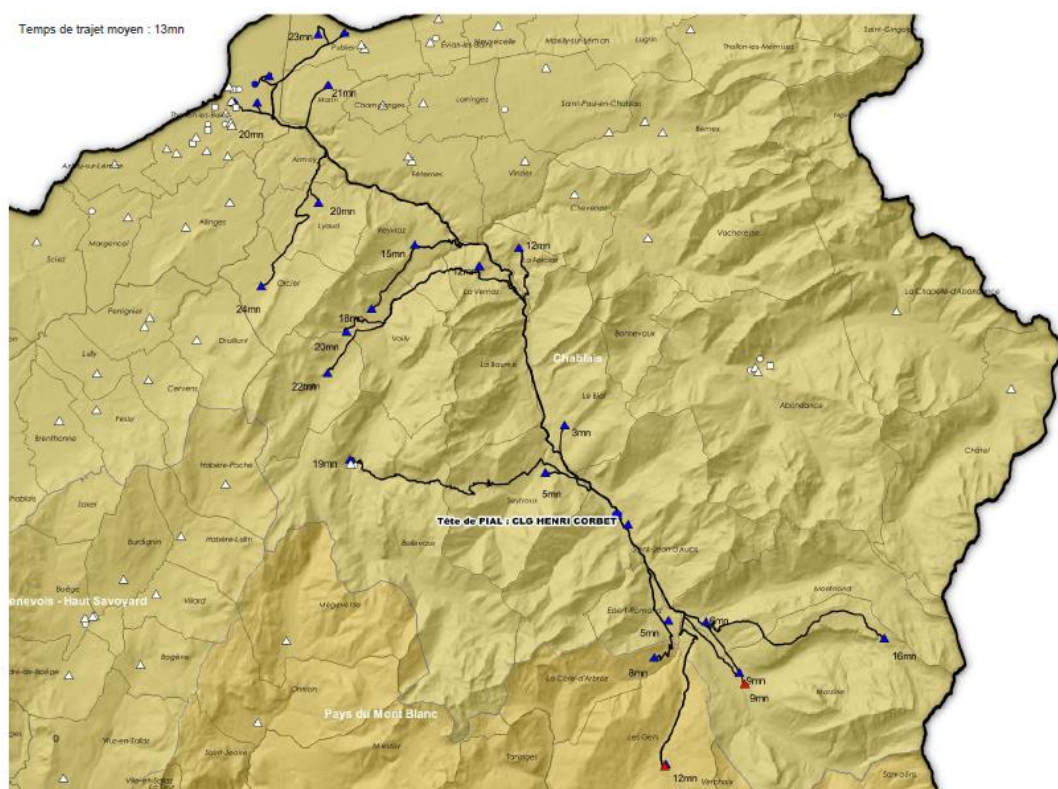

Etablissement tête de PIAL : Collège Henri Corbet UAI : 0740034K

Principal : Mikael Carrere – 04 50 79 60 64

Liste des établissements rattachés au PIAL

ECOLES

BELLEVAUX		E.P.PU
ESSERT-ROMAND		E.E.PU
LA CÔTE-D'ARBROZ		E.M.PU
LA FORCLAZ		E.E.PU
LA VERNAZ		E.P.PU
LE BIOT	FRANCOIS HUGO	E.P.PU
LES GETS		E.P.PU
LULLIN		E.E.PU
LYAUD		E.P.PU
MARIN		E.P.PU
MONTRIOND		E.P.PU
MORZINE	AVORIAZ	E.E.PU
MORZINE	LE BOURG	E.P.PU
ORCIER		E.P.PU
PUBLIER	THOMAS PESQUET	E.P.PU
PUBLIER	ST EXUPERY	E.P.PU
REYVROZ		E.E.PU
SAINT-JEAN-D'AULPS		E.P.PU
SEYTROUX		E.P.PU
THONON-LES-BAINS	JULES FERRY	E.P.PU
THONON-LES-BAINS	LE CHATELARD	E.P.PU
THONON-LES-BAINS	VONGY	E.P.PU
VAILLY		E.E.PU
VAILLY	DU VAL D HERMONE	E.M.PU