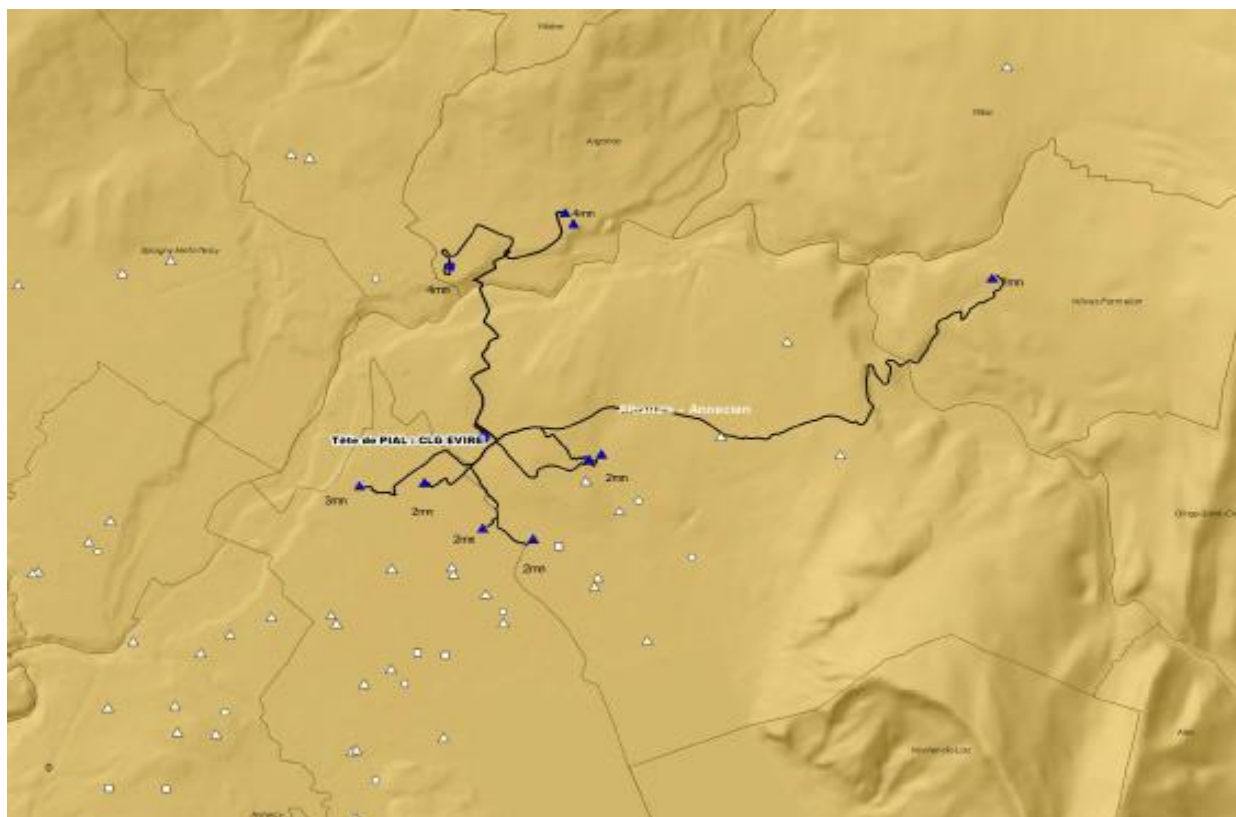

PIAL EVIRE ANNECY LE VIEUX

CO-PILOTES

Etablissement tête de PIAL

Collège Evire

Chef d'établissement :

Cédric Beauvais

ce.0740071A@ac-grenoble.fr

IEN Annecy II (est)

Anne Taburet-Le Gledic

ce.la74-IEN-Annecy-II@ac-grenoble.fr

REFERENTS

Coordonnateur PIAL

Magali Collinet Dubreuil

AESH Référent

Sandrine Cailleton

Enseignants référents

Valérie Carella ash74-annecy-centre@ac-grenoble.fr 06 28 22 85 71

François Wacquez ash74-annecy-brogny@ac-grenoble.fr 06 28 22 85 95