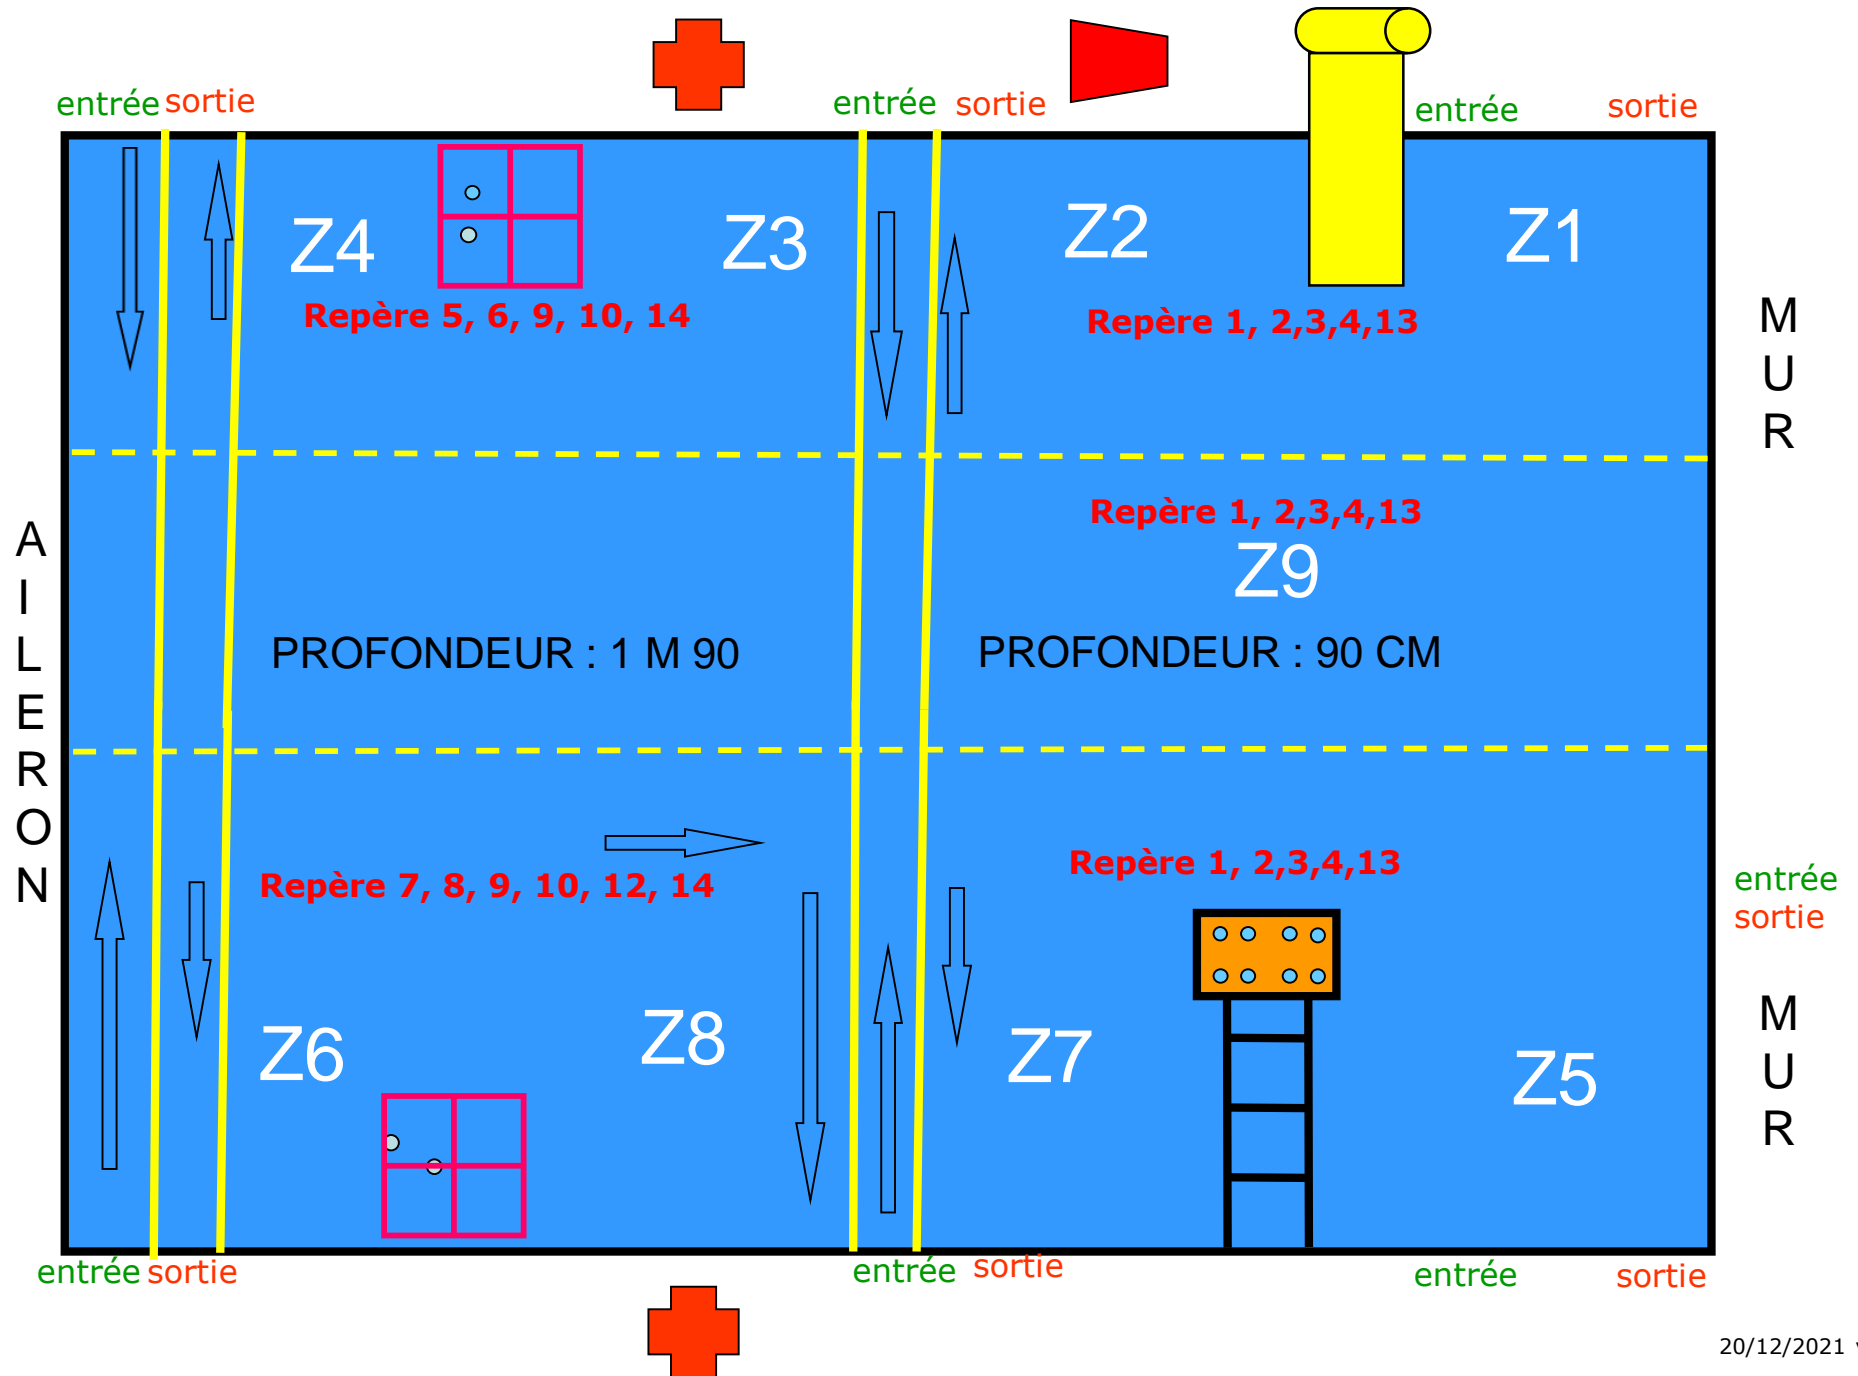

PROJET CP-CE1

Toboggan

Grandes lignes d'eau

Ponceau

Perche de 6M
avec flotteurs

Tapis à trous

Tapis long

**DEPLACEMENT
IMMERSION
ENTREE**

Thème principal
de la zone

Cage

Sens de déplacement
des élèves

Echelle immergée

Chaise haute M.N.S

Echelle immergée

Petits anneaux

Cerceaux immergés