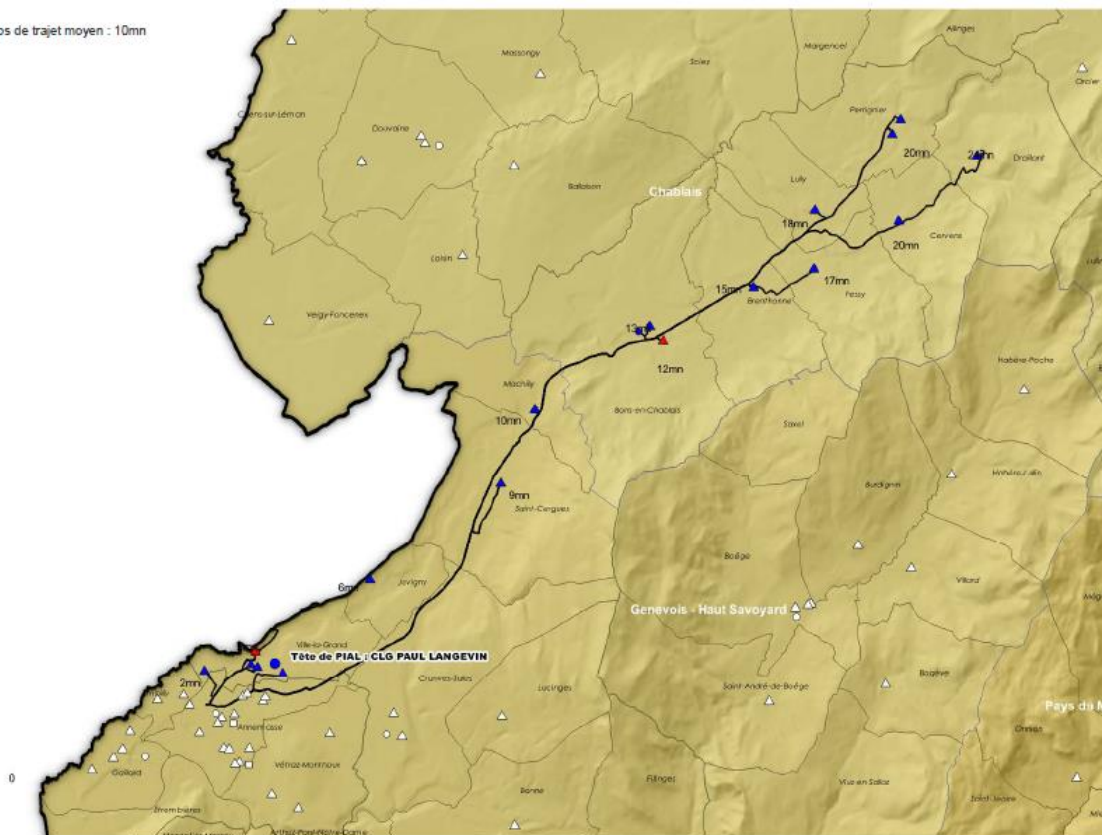

Laurent Godefroy ash74-annemasse3@ac-grenoble.fr 06 28 22 17 01

Temps de trajet moyen : 10mn

Etablissement tête de PIAL : Collège Paul Langevin UAI : 0740910M

Principale : Caroline Cartier – 04 50 43 21 40

Liste des établissements rattachés au PIAL

ECOLES

BONS-EN-CHABLAIS		E.E.PU
BRETHONNE		E.P.PU
CERVENS	ALBERT BOCCAGNY	E.E.PU
DRAILLANT	DES SOURCES	E.P.PU
FESSY	BERNARD LACROIX	E.E.PU
JUVIGNY		E.E.PU
LULLY		E.P.PU
MACHILLY		E.P.PU
PERRIGNIER		E.E.PU
PERRIGNIER	LES CHAINETTES	E.M.PU
SAINT-CERGUES		E.E.PU
SAINT-CERGUES		E.M.PU
VILLE-LA-GRAND	CENTRE	E.E.PU
VILLE-LA-GRAND	CORNIERES	E.E.PU
VILLE-LA-GRAND	LA BERGERIE	E.M.PU
VILLE-LA-GRAND	LES POTTIERES	E.M.PU